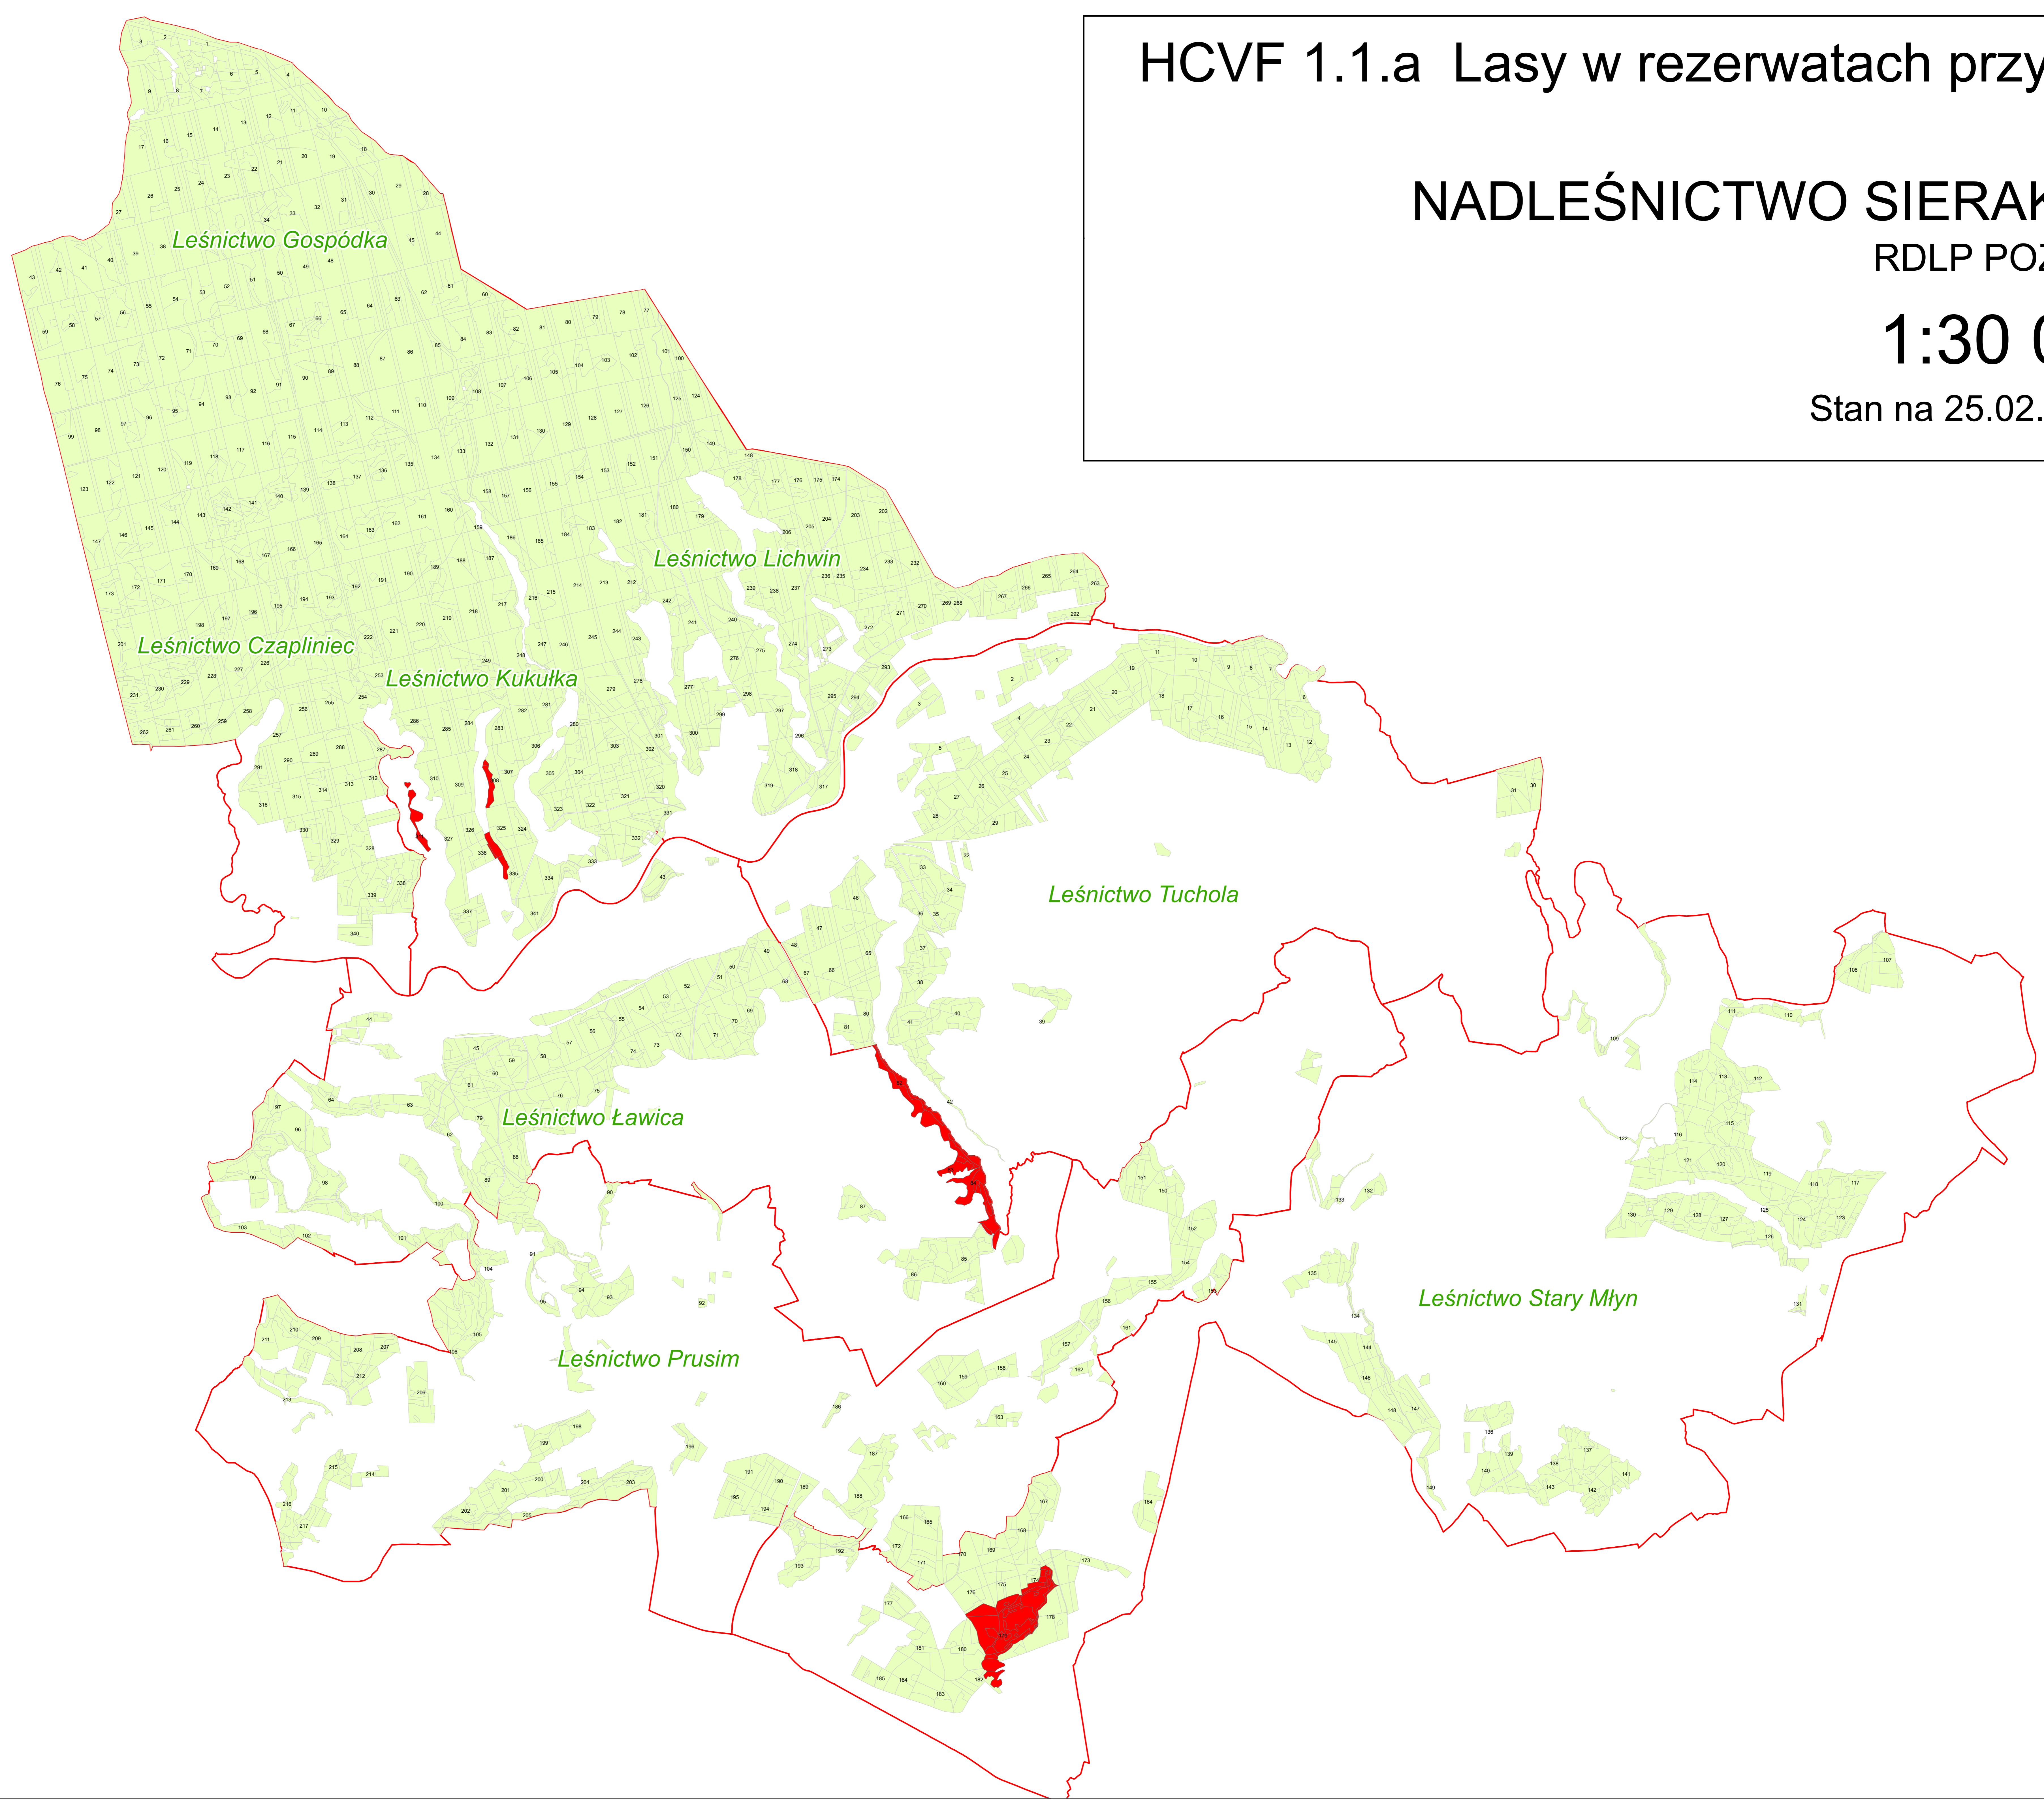

HCVF 1.1.a Lasy w rezerwatach przyrody

NADLEŚNICTWO SIERAKÓW
RDLP POZNAŃ

1:30 000

Stan na 25.02.2019 r.

Legenda

HCVF 1.1.a