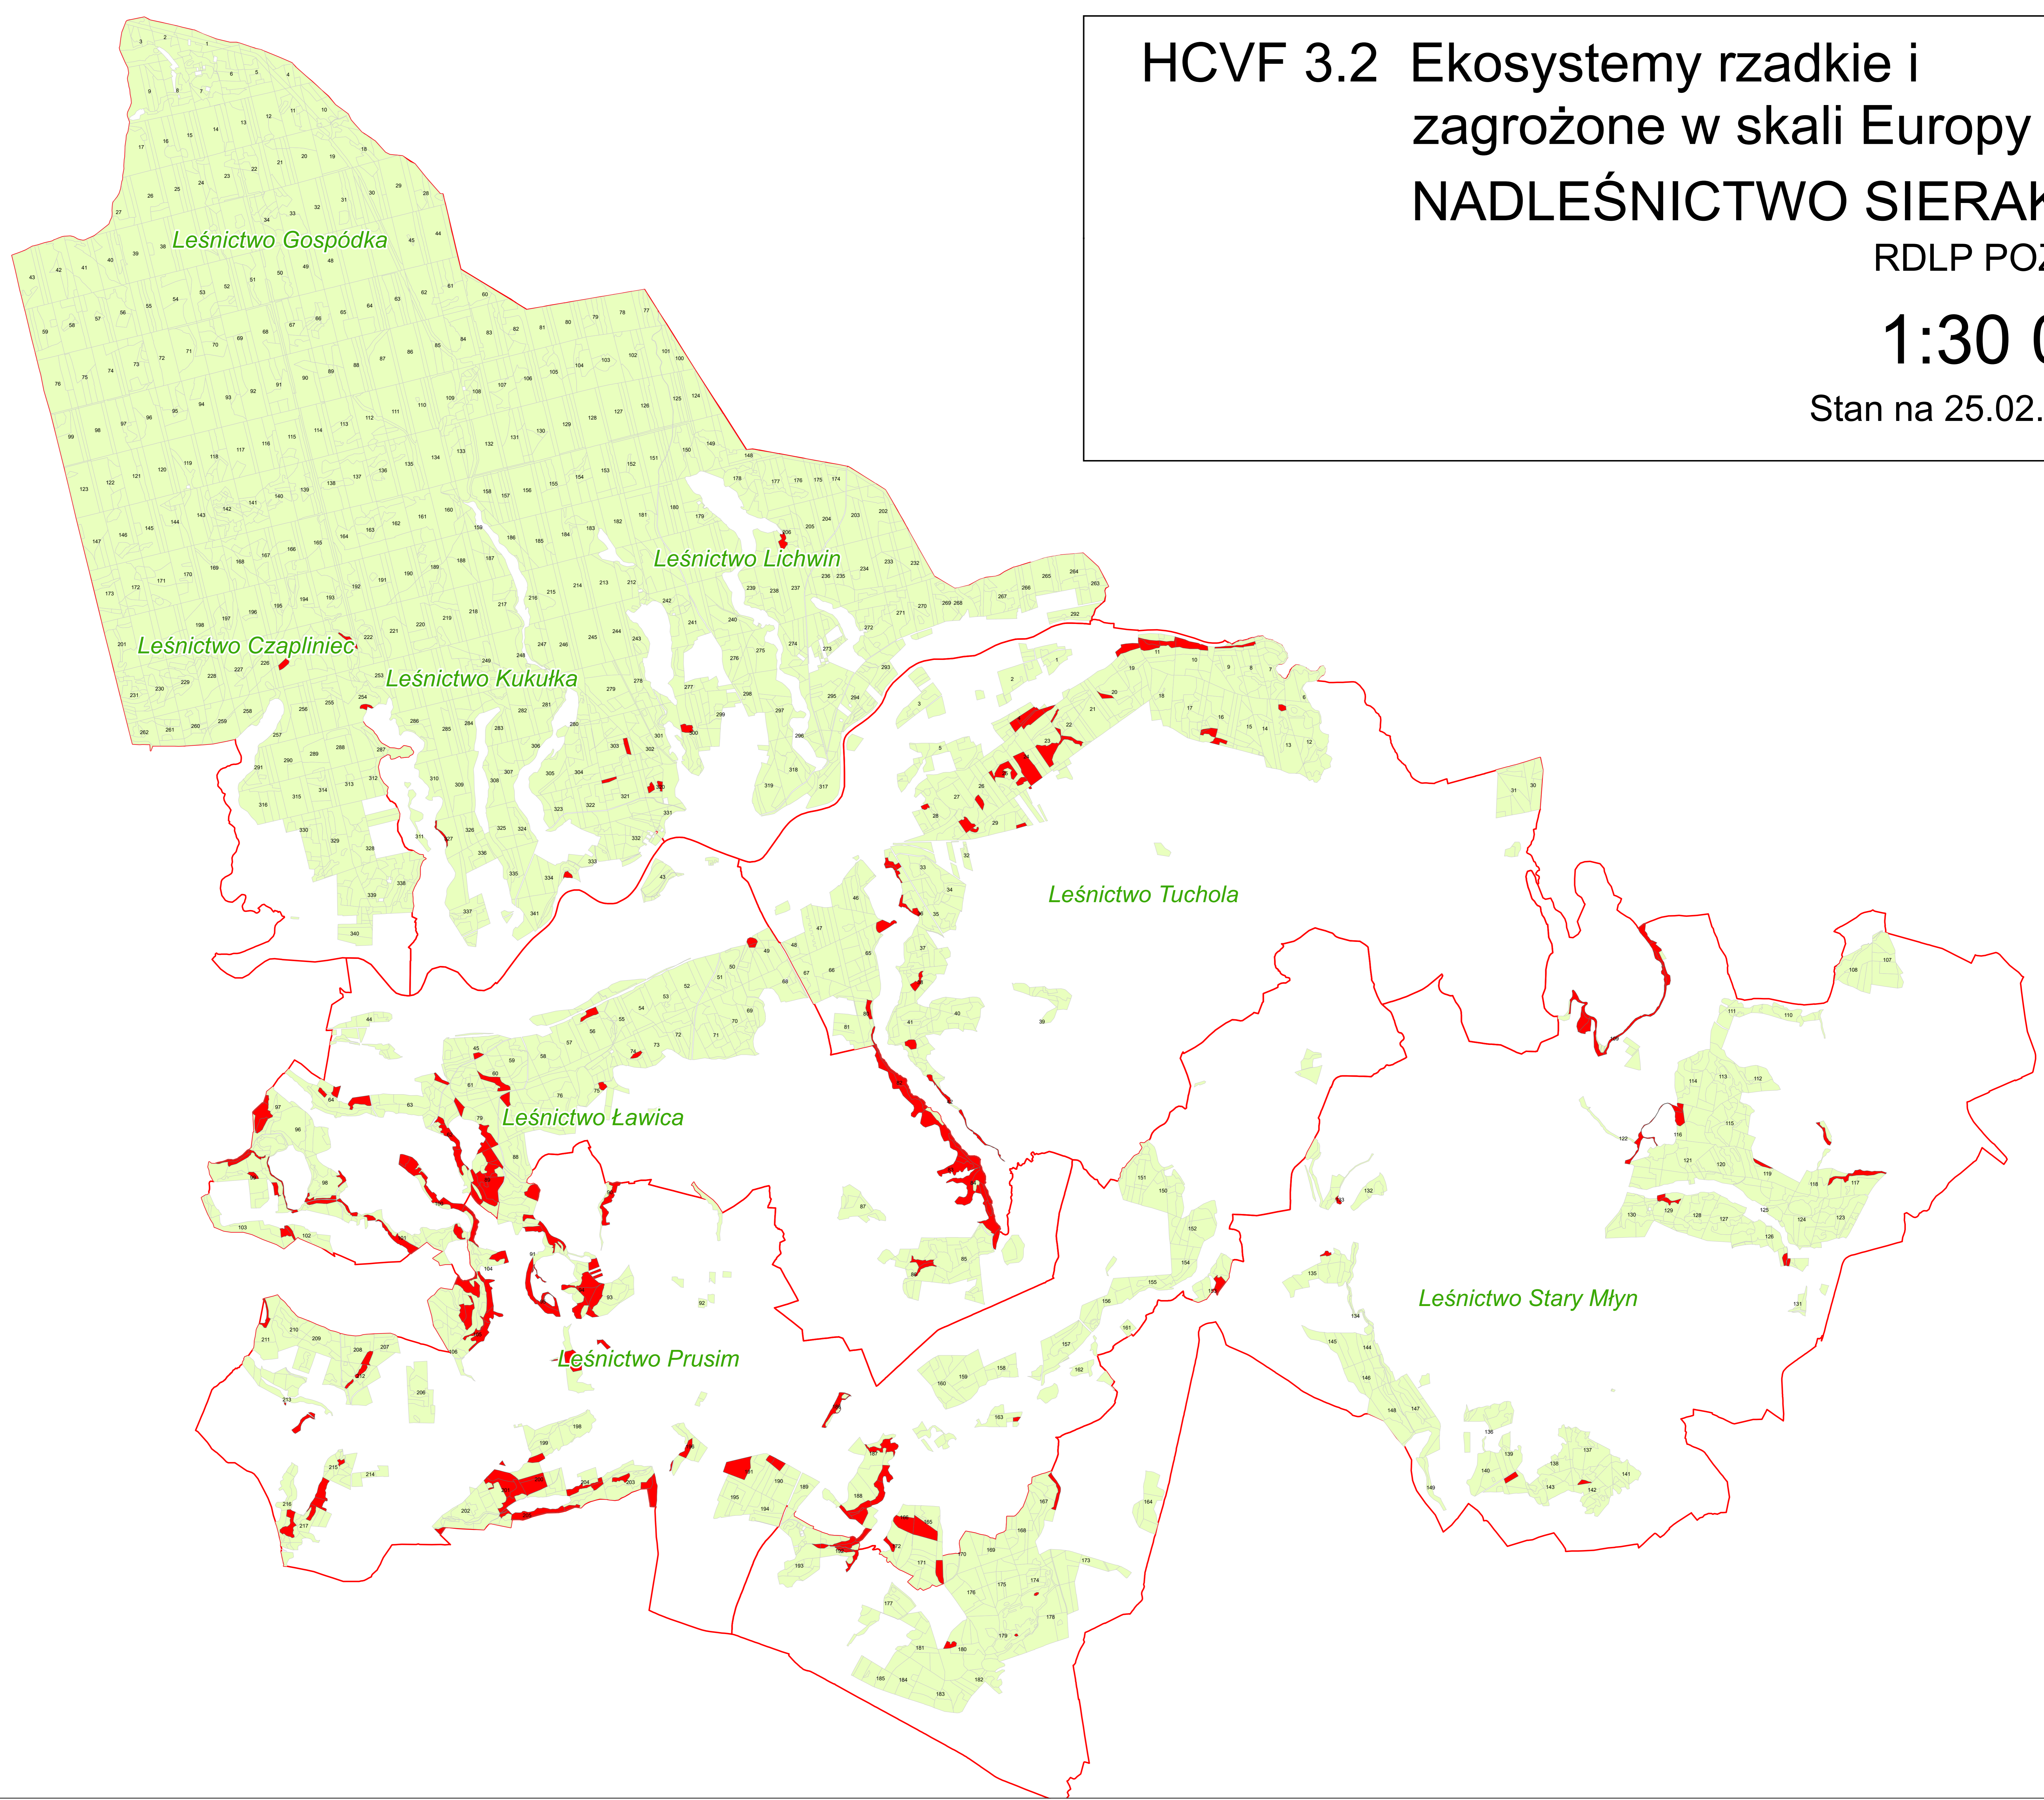

# HCVF 3.2 Ekosystemy rzadkie i zagrożone w skali Europy

## NADLEŚNICTWO SIERAKÓW

RDLP POZNAŃ

1:30 000

Stan na 25.02.2019 r.

### Legenda

HCVF 3.2