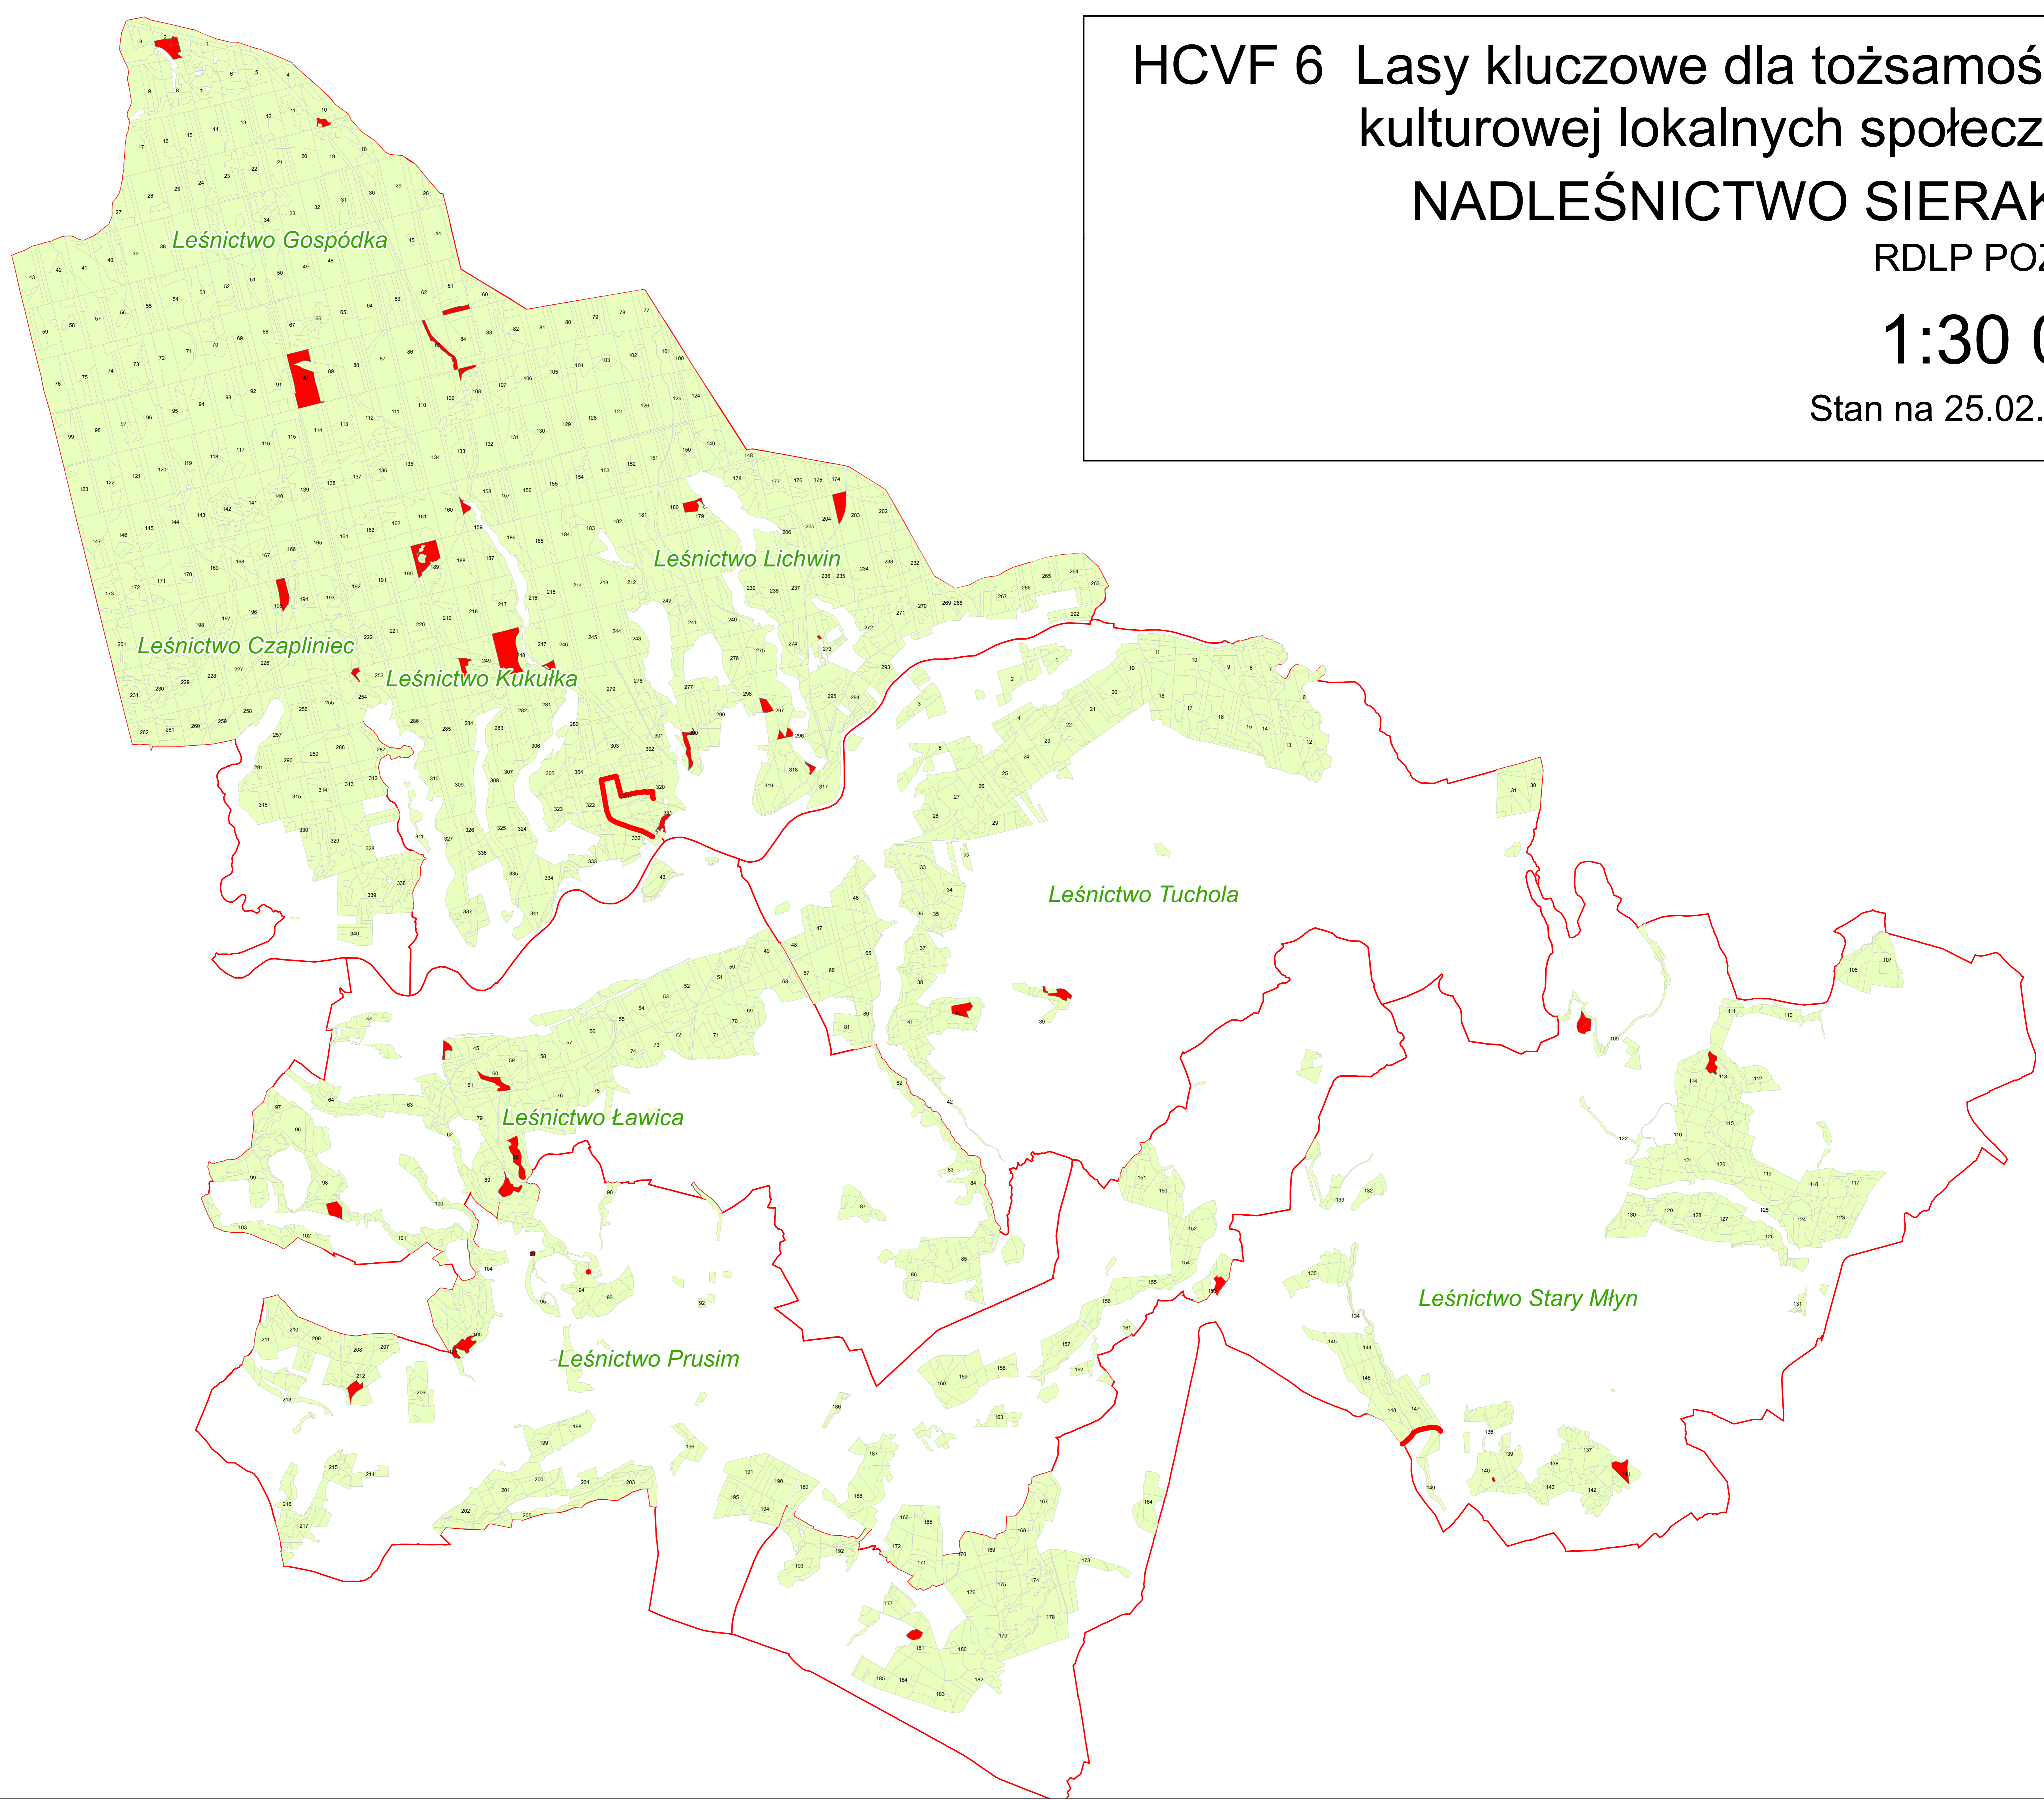

HCVF 6 Lasy kluczowe dla tożsamości kulturowej lokalnych społeczności

NADLEŚNICTWO SIERAKÓW

RDLP POZNAŃ

1:30 000

Stan na 25.02.2019 r.

Legenda

-  HCVF 6 lin
-  HCVF 6